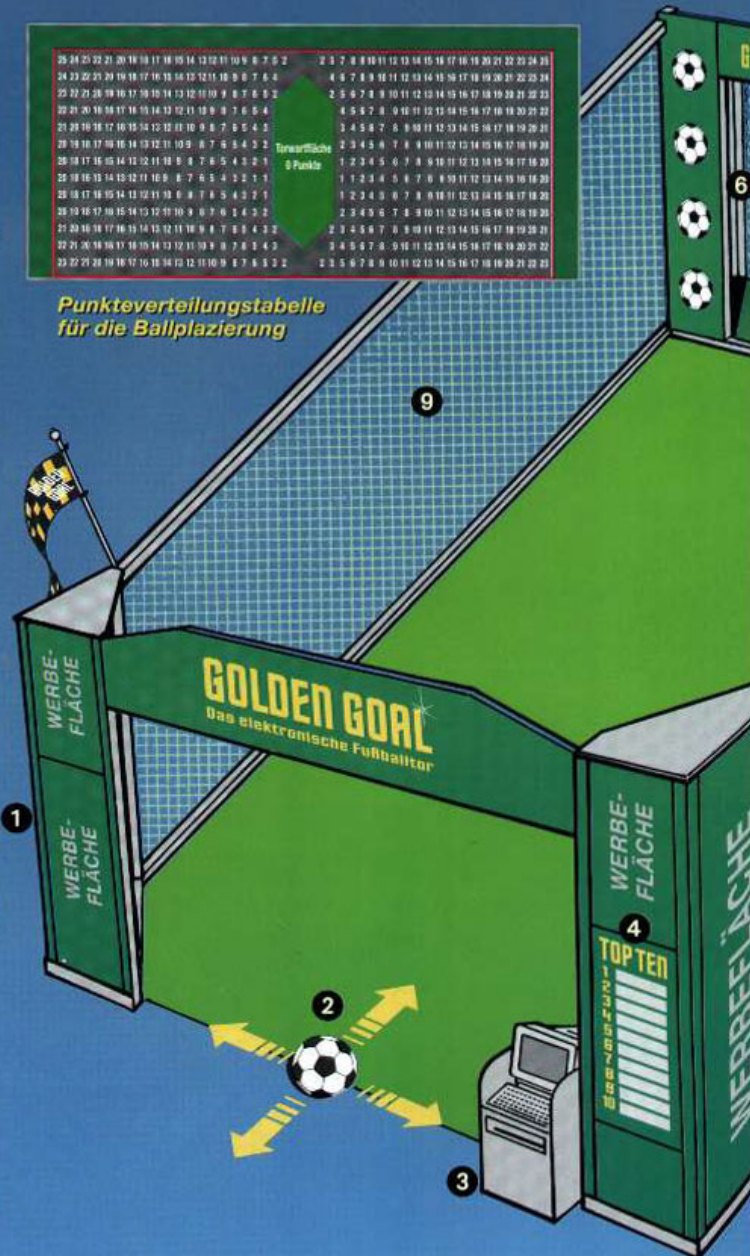

**Der Publikumsmagnet für alle
Veranstaltungen, Vereinsfeste,
Firmenjubiläen, Stadtfeste,
Betriebseröffnungen,
Betriebsfeiern, Freizeitparks
und Sportfeste**

**Punktezahlermittlung
durch 524 Meßpunkte!**

Das ausgeklügelte Punkteverteilungssystem gewährleistet eine gerechte Punkteverteilung, entsprechend dem Schwierigkeitsgrad des jeweils platzierten Schusses

**Punkteverteilungstabelle
für die Ballplatzierung**

1 Portal

dank Steckverbindungen (wie die gesamte sonstige Anlage auch) innerhalb von Minuten aufzustellen

2 Abschußpunkt

kann beliebig gewählt werden, egal ob 1 m oder 30 m. Die Tor-Elektronik mißt immer exakt!

**3 Bedienpult mit PC
und Farbdrucker**

zur Steuerung der Anlage und zum individuellen Bedrucken von Urkunden-Vordrucken mit Namen und Spielergebnissen u.ä.

4 TOP TEN-Tafel

Bietet einen Überblick über den aktuellen Stand des Turniers und animiert die Zuschauer zum Mitmachen: z.B. Anzeige von bisher erreichter Höchst-Punktezah und Namen der 10 besten Torschützen, sowie weitere Hinweismöglichkeit auf Siegerehrungen, spezielle Veranstaltungen oder weitere Events